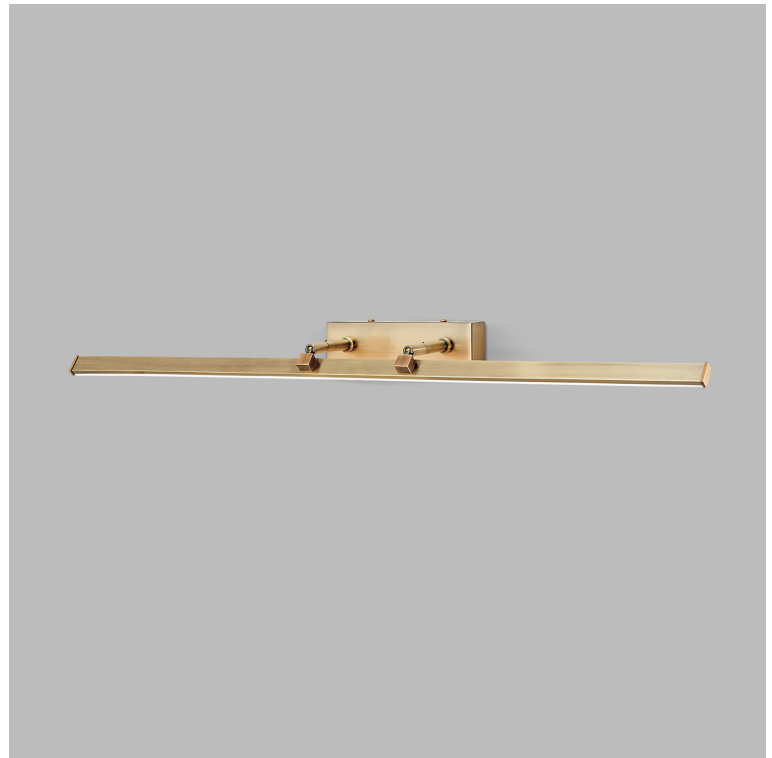

DATENBLATT DATASHEET

Artikel Nr. Item Nr.	WA 2-1334 Patina (LE15W/1150lm/3000K)
Artikel ID Item ID	020.1334-02
Serie Range	PUBLIO
Katalog Catalogue	322
Seite Page	120
EAN-Code	9003090250042

ABMESSUNGEN MEASUREMENTS

Breite Width	75,0 cm
Höhe Height	6,0 cm
Tiefe Depth	14,5 cm
Schwenkbar Adjustable	Ja Yes

ALLGEMEINE INFORMATIONEN GENERAL INFORMATION

Material des Gestells Frame Material	Stahl Steel/Iron
Farbe Color	Patina Antique Brass

PRODUKTDDETAILS PRODUCT DETAILS

EPREL Produkttyp EPREL Produkttype	Umgebendes Produkt Surrounding product
Fest verbaute LED Built in LED	Ja Yes
Leistung in W / fest verbaute LED Wattage LED	15 W
Lichtstrom in Lumen / LED Luminous Flux	1150 lm
Lichtfarbe Light Temperature	3000 Kelvin (Warmweiß) 3000 Kelvin (warm white)
Energieeffizienzklasse LED Energy Efficiency Class LED	F
LEDS austauschbar LEDs changeable	Ja, durch Techniker Yes, by technician