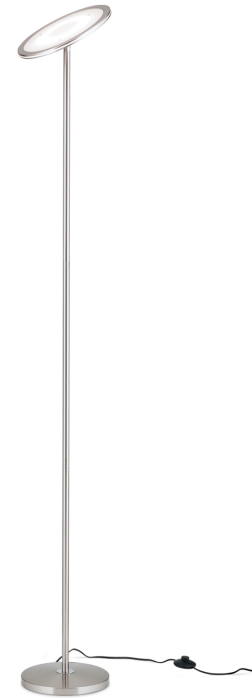

## DATENBLATT DATASHEET

Artikel Nr. Item Nr.	Stl 12-1182 satin (LED36W/2500lm/3000K)
Artikel ID Item ID	120.1182-01
Serie Range	OSCAR
Katalog Catalogue	322
Seite Page	60
EAN-Code	9003090266630

### ABMESSUNGEN MEASUREMENTS

---

Höhe Height	183,0 cm
Durchmesser Diameter	28,0 cm
Schwenkbar Adjustable	Ja Yes

### ALLGEMEINE INFORMATIONEN GENERAL INFORMATION

---

Material des Gestells Frame Material	Stahl Steel/Iron
Material der Abdeckung Shade Material	Metall/Stahl Metall/Steel
Farbe Color	Satin/Nickel-matt Satin Chrome

### PRODUKTDDETAILS PRODUCT DETAILS

---

Sonstige Abmessungen (Interne Notiz) Other Dimensions	Bodenpl. Ø 25,0cm/H 3,5cm
EPREL Produkttyp EPREL Produkttype	Umgebendes Produkt Surrounding product
Fest verbaute LED Built in LED	Ja Yes
Leistung in W / fest verbaute LED Wattage LED	36 W
Lichtstrom in Lumen / LED Luminous Flux	2500 lm
Lichtfarbe Light Temperature	3000 Kelvin (Warmweiß) 3000 Kelvin (warm white)
Energieeffizienzklasse LED Energy Efficiency Class LED	F
LEDS austauschbar LEDs changeable	Ja, durch Techniker Yes, by technician