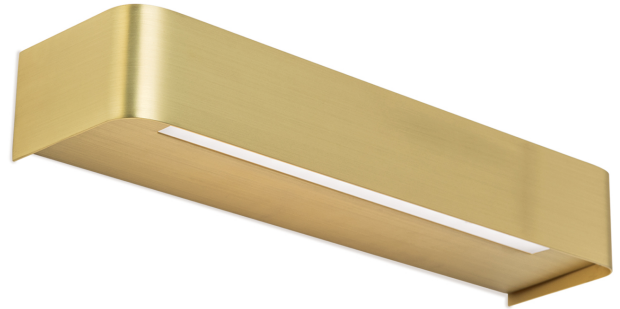

DATENBLATT DATASHEET

Artikel Nr. Item Nr.	WA 2-1471 MS-matt (LED15W/1400lm/3000K)
Artikel ID Item ID	020.1471-01
Serie Range	BERNHARD
Katalog Catalogue	322
Seite Page	36
EAN-Code	9003090275649

ABMESSUNGEN MEASUREMENTS

Breite Width	30,0 cm
Höhe Height	5,0 cm
Tiefe Depth	8,2 cm

ALLGEMEINE INFORMATIONEN GENERAL INFORMATION

Material des Gestells Frame Material	Stahl Steel/Iron
Material der Abdeckung Shade Material	Kunststoff/PVC Polycarbonat
Farbe Color	Messing matt Brushed Brass
Farbe Abdeckung/Schirm Colour of Shade/Glass Colour	Opal matt Matt Opal

DATENBLATT DATASHEET

PRODUKTDDETAILS PRODUCT DETAILS

EPREL Produkttyp EPREL Produkttype	Umgebendes Produkt Surrounding product
Fest verbaute LED Built in LED	Ja Yes
Leistung in W / fest verbaute LED Wattage LED	15 W
Lichtstrom in Lumen / LED Luminous Flux	1400 lm
Lichtfarbe Light Temperature	3000 Kelvin (Warmweiß) 3000 Kelvin (warm white)
Energieeffizienzklasse LED Energy Efficiency Class LED	F
LEDS austauschbar LEDs changeable	Ja, durch Techniker Yes, by technician