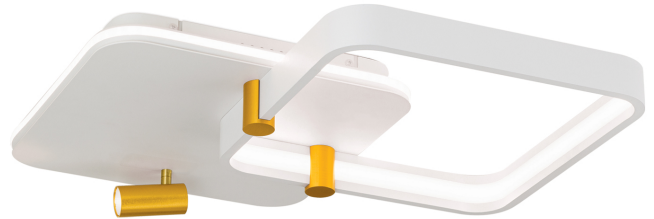

DATENBLATT DATASHEET

Artikel Nr. Item Nr.	DL 7-687 weiß/gold-matt (LED52W/2800lm/3)
Artikel ID Item ID	071.0687-01
Serie Range	GRACE
Katalog Catalogue	322
Seite Page	14
EAN-Code	9003090273461

ABMESSUNGEN MEASUREMENTS

Länge Length	48,0 cm
Breite Width	48,0 cm
Höhe Height	9,0 cm
Schwenkbar Adjustable	Ja Yes

ALLGEMEINE INFORMATIONEN GENERAL INFORMATION

Material des Gestells Frame Material	Aluminium Aluminium
Farbe Color	Weiß/Gold White/Gold
Farbe Abdeckung/Schirm Colour of Shade/Glass Colour	Opal matt Matt Opal

DATENBLATT DATASHEET

PRODUKTDDETAILS PRODUCT DETAILS

EPREL Produkttyp EPREL Produkttype	Umgebendes Produkt Surrounding product
Fest verbaute LED Built in LED	Ja Yes
Leistung in W / fest verbaute LED Wattage LED	52 W
Lichtstrom in Lumen / LED Luminous Flux	2800 lm
Lichtfarbe Light Temperature	3000 Kelvin (Warmweiß) 3000 Kelvin (warm white)
Energieeffizienzklasse LED Energy Efficiency Class LED	F
LEDS austauschbar LEDs changeable	Ja, durch Techniker Yes, by technician