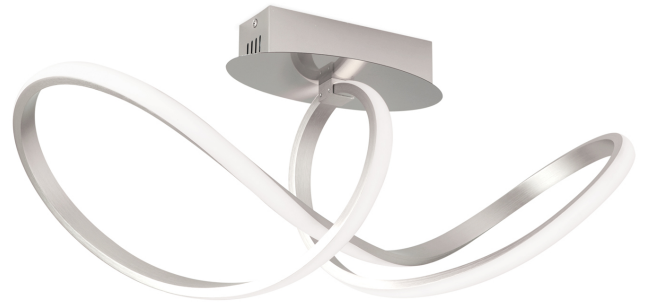

DATENBLATT DATASHEET

Artikel Nr. Item Nr.	DL 7-694 satin (LED30W/1800lm/3000K)
Artikel ID Item ID	071.0694-02
Serie Range	CIRCUS
Katalog Catalogue	322
Seite Page	11
EAN-Code	9003090275540

ABMESSUNGEN MEASUREMENTS

Länge Length	61,0 cm
Breite Width	25,0 cm
Höhe Height	27,0 cm

ALLGEMEINE INFORMATIONEN GENERAL INFORMATION

Material des Gestells Frame Material	Stahl Steel/Iron
Material der Abdeckung Shade Material	Silikon Silicone
Farbe Color	Satin/Nickel-matt Satin Chrome
Farbe Abdeckung/Schirm Colour of Shade/Glass Colour	Opal matt Matt Opal

DATENBLATT DATASHEET

PRODUKTDDETAILS PRODUCT DETAILS

EPREL Produkttyp EPREL Produkttype	Umgebendes Produkt Surrounding product
Fest verbaute LED Built in LED	Ja Yes
Leistung in W / fest verbaute LED Wattage LED	30 W
Lichtstrom in Lumen / LED Luminous Flux	1800 lm
Lichtfarbe Light Temperature	3000 Kelvin (Warmweiß) 3000 Kelvin (warm white)
Energieeffizienzklasse LED Energy Efficiency Class LED	F
LEDS austauschbar LEDs changeable	Ja, durch Techniker Yes, by technician