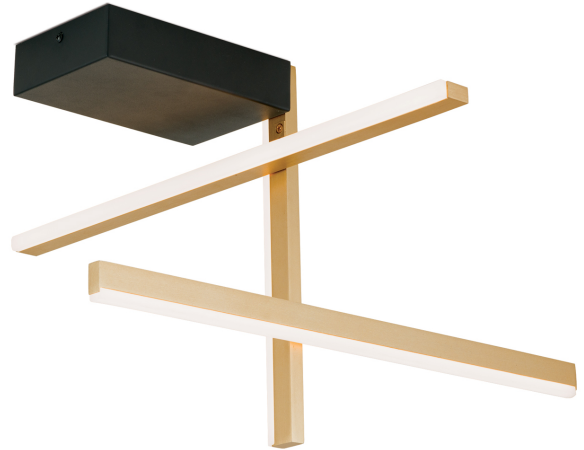

DATENBLATT DATASHEET

Artikel Nr. Item Nr.	DL 7-688 gold-schwarz (LED27W/1800lm/300)
Artikel ID Item ID	071.0688-01
Serie Range	STARGATE
Katalog Catalogue	322
Seite Page	8
EAN-Code	9003090273485

ABMESSUNGEN MEASUREMENTS

Länge Length	50,0 cm
Breite Width	50,0 cm
Höhe Height	30,0 cm

ALLGEMEINE INFORMATIONEN GENERAL INFORMATION

Material des Gestells Frame Material	Aluminium Aluminium
Farbe Color	Schwarz/Gold Black/Gold
Farbe Abdeckung/Schirm Colour of Shade/Glass Colour	Opal matt Matt Opal

PRODUKTDDETAILS PRODUCT DETAILS

EPREL Produkttyp EPREL Produkttype	Umgebendes Produkt Surrounding product
Fest verbaute LED Built in LED	Ja Yes
Leistung in W / fest verbaute LED Wattage LED	27 W
Lichtstrom in Lumen / LED Luminous Flux	1800 lm
Lichtfarbe Light Temperature	3000 Kelvin (Warmweiß) 3000 Kelvin (warm white)
Energieeffizienzklasse LED Energy Efficiency Class LED	F
LEDS austauschbar LEDs changeable	Ja, durch Techniker Yes, by technician