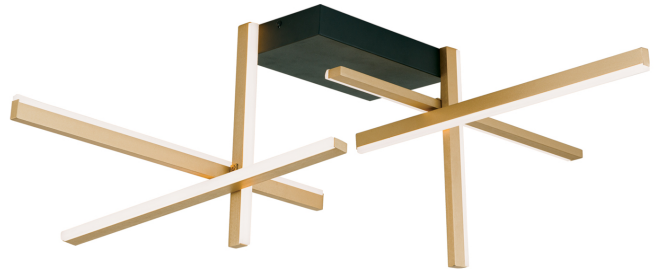

DATENBLATT DATASHEET

Artikel Nr. Item Nr.	DL 7-689 gold-schwarz (LED52W/3400lm/300)
Artikel ID Item ID	071.0689-01
Serie Range	STARGATE
Katalog Catalogue	322
Seite Page	8
EAN-Code	9003090273492

ABMESSUNGEN MEASUREMENTS

Länge Length	95,0 cm
Breite Width	80,0 cm
Höhe Height	30,0 cm

ALLGEMEINE INFORMATIONEN GENERAL INFORMATION

Material des Gestells Frame Material	Aluminium Aluminium
Farbe Color	Schwarz/Gold Black/Gold
Farbe Abdeckung/Schirm Colour of Shade/Glass Colour	Opal matt Matt Opal

PRODUKTDDETAILS PRODUCT DETAILS

EPREL Produkttyp EPREL Produkttype	Umgebendes Produkt Surrounding product
Fest verbaute LED Built in LED	Ja Yes
Leistung in W / fest verbaute LED Wattage LED	52 W
Lichtstrom in Lumen / LED Luminous Flux	3400 lm
Lichtfarbe Light Temperature	3000 Kelvin (Warmweiß) 3000 Kelvin (warm white)
Energieeffizienzklasse LED Energy Efficiency Class LED	F
LEDS austauschbar LEDs changeable	Ja, durch Techniker Yes, by technician