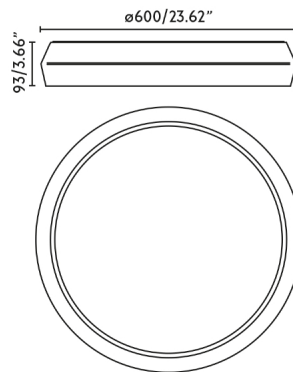

### General characteristics

<b>Fixation</b>	Ceiling, Wall
<b>Type</b>	II
<b>IP</b>	20
<b>voltage</b>	220V-240V
<b>Hertz</b>	50/60Hz
<b>Power</b>	40W