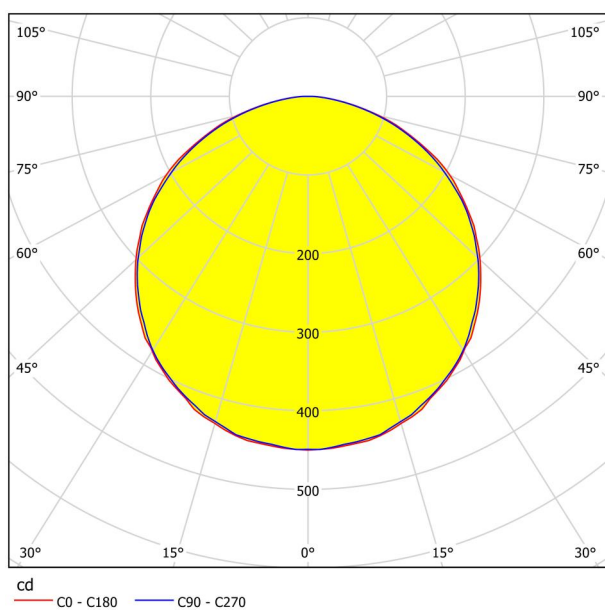

Inofrmatii tehnice

Grad de protecție	IP20
Clasa de protecție	2
Voltaj	220-240V,50/60Hz
Dimabil	No
max. wattage (1)	21W
Volaj	220-240V 50/60Hz
U out	22,5-37,5V
I out	700mA
Hz	100Hz

Bec 1

Tip dulie (1)	LED
Tip bec (1)	LED
Becuri incluse (1)	Inclus
Valoare lumeni	2500
Valoare Kelvin	3000K
Culoarea luminii -complet	WARM WHITE
Dimabil	No

Ne rezervăm dreptul la modificări tehnice

2/2

Contact | Support
eglo.com/en/eglo-worldwide