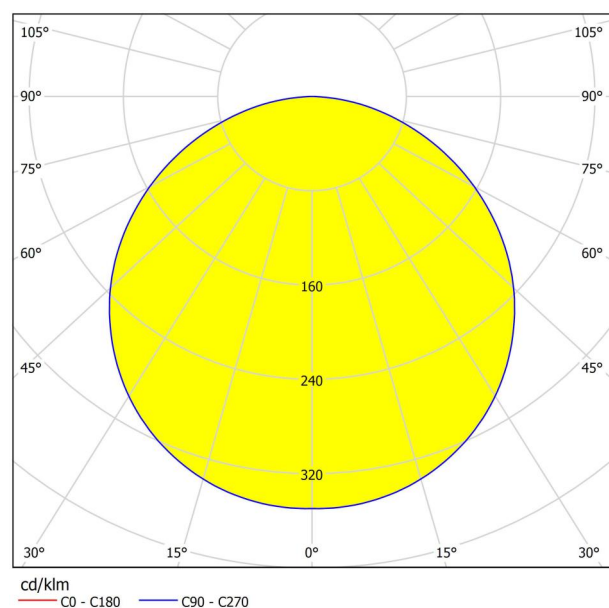

Informatii generale

Numar material	96153
Tip	Lămpi rastel
Segment produs	Lămpi cameră de zi
Tema	altele / nealocabile

Dimensiuni

Înălțime articol (mm)	11
Lățime articol (mm)	595
Lungime articol (in mm)	595
Greutate netă (kg)	2,08 Kilogram

Inofrmatii tehnice

Grad de protecție	IP20
Clasa de protecție	2
Voltaj	220-240V,50/60Hz
Dimabil	No
max. wattage (1)	33W

Bec 1

Tip dulie (1)	LED
Tip bec (1)	LED
Becuri incluse (1)	Inclus
Valoare Kelvin	4000K
Culoarea luminii -complet	WHITE
Limeni cu acoperire	3400
Durată de viață nominală (h)	25000
Cicluri de comutare	15000
Clasa eficiență energetică	E
Dimabil	No
Info changeability□light source/driver	LED + driver can be exchanged by a specialist
Putere evaluată lampa (W)	40
Toleranta culorii (LED, SDCM)	<6