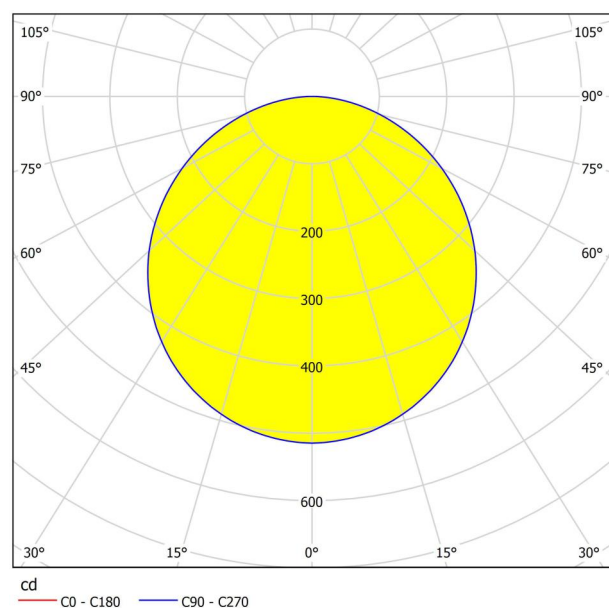

Inofrmatii tehnice

Grad de protecție	IP20
Clasa de protecție	2
Voltaj	220-240V,50/60Hz
Dimabil	No
max. wattage (1)	14W

Bec 1

Tip dulie (1)	LED
Tip bec (1)	LED
Becuri incluse (1)	Inclus
Valoare Kelvin	4000K
Culoarea luminii -complet	WHITE
Durată de viață nominală (h)	25000
Cicluri de comutare	15000
Clasa eficiență energetică	E
Dimabil	No
Info changeability□light source/driver	LED + driver can be exchanged by a specialist
Putere evaluată lampa (W)	16
Toleranta culorii (LED, SDCM)	<6

Ne rezervăm dreptul la modificări tehnice

2/2

Contact | Support
eglo.com/en/eglo-worldwide