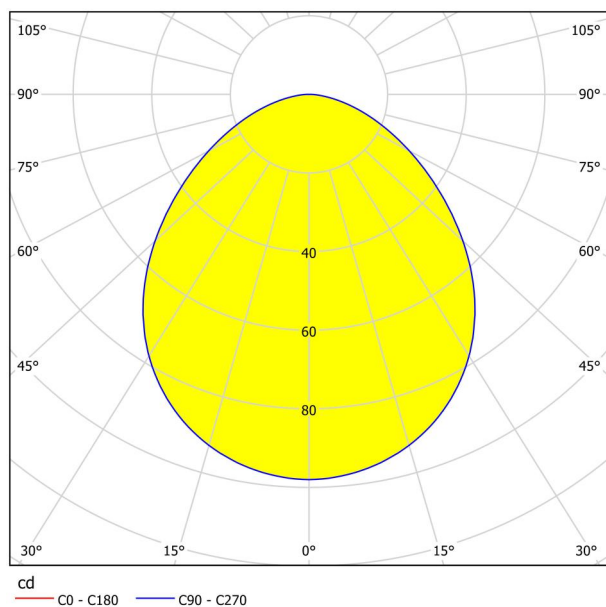

Inofrmatii tehnice

Grad de protecție	IP20
Clasa de protecție	2
Voltaj	220-230V,50/60Hz
Tensiune de operare	220-230V,50/60Hz
Dimabil	Yes
max. wattage (1)	5,5W

Bec 1

Tip dulie (1)	LED
Tip bec (1)	LED
Becuri incluse (1)	Inclus
Valoare lumeni	360
Valoare Kelvin	3000K
Culoarea luminii -complet	WARM WHITE
Clasa eficiență energetică	G
Dimabil	Yes
Info changeability□light source/driver	LED exchangeable by a specialist, no driver included

Ne rezervăm dreptul la modificări tehnice