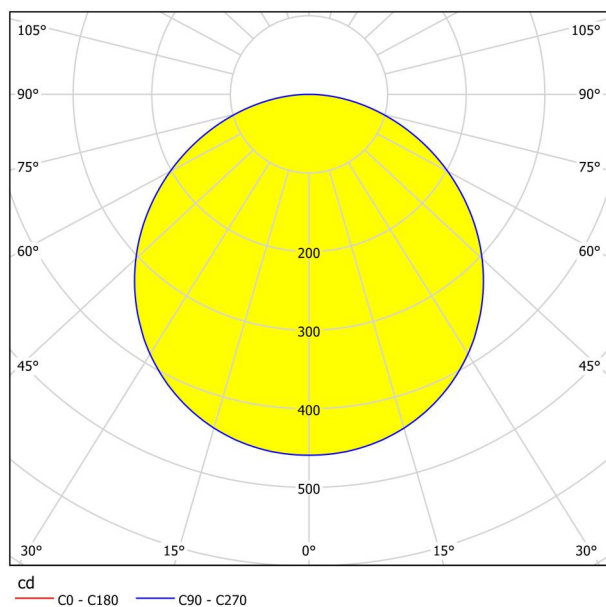

Inofrmatii tehnice

Grad de protecție	IP20
Clasa de protecție	2
Voltaj	220-240V,50/60Hz
Tensiune de operare	220-240V,50/60Hz
Dimabil	No
max. wattage (1)	17W

Bec 1

Tip dulie (1)	LED
Tip bec (1)	LED
Becuri incluse (1)	Inclus
Valoare lumeni	2000
Valoare Kelvin	3000K
Culoarea luminii -complet	WARM WHITE
Clasa eficiență energetică	F
Dimabil	No
Info changeability□light source/driver	LED + driver can be exchanged by a specialist

Ne rezervăm dreptul la modificări tehnice

2/2

Contact | Support
eglo.com/en/eglo-worldwide