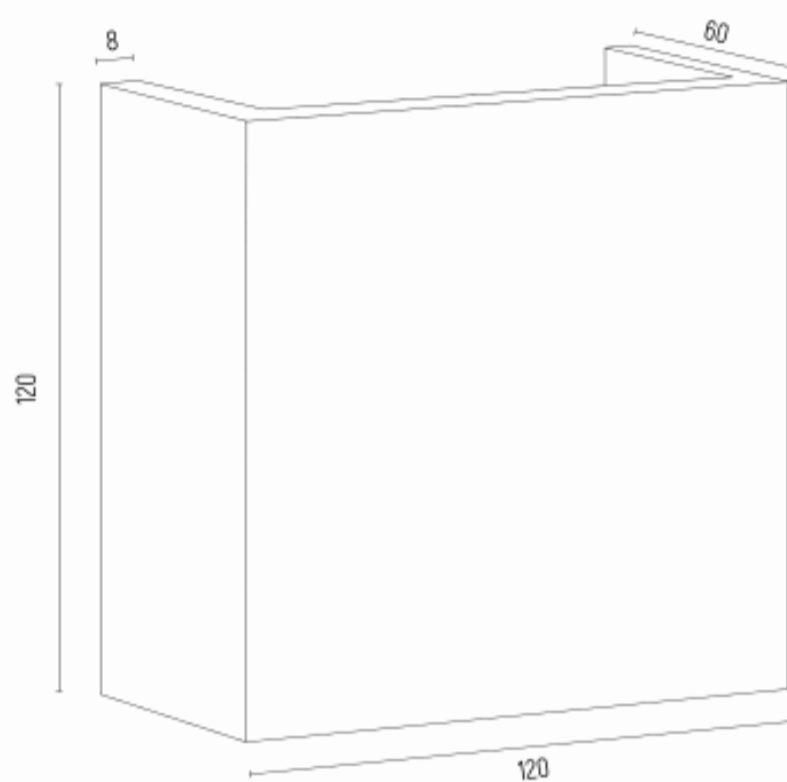

GENT 8359**DANE TECHNICZNE****Kod produktu:** 8359**EAN:**5902553233858**Wysokość:** 120mm**Szerokość:** 120mm**Głębokość:** 60mm**Źródło światła:** LED (zintegrowany) / 486 lm / 3000K**Rodzaj oprawy:** plafon LED**Moc oprawy:** 1 x 3,6W**Norma:** IP20**Materiał wykonania:** stal lakierowana**Kolor:** czarny**Waga netto (kg):** 0,75**P.P.H. ARGON**, ul. Szkolna 258, 42-261 Starcza,**NIP:** 5731629761, **tel.** +48 504 437 619, biuro@argon-lampy.pl, www.argon-lampy.pl