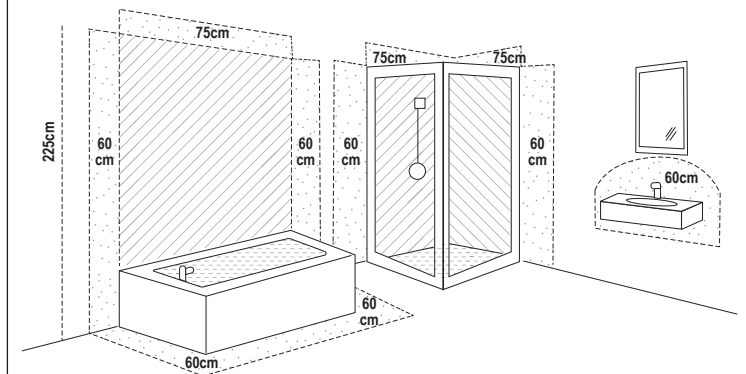

When the luminaire reaches its end of life, take it to the nearest clean point.
Recicle la luminaria en el punto verde cuando ésta llegue al final de su vida útil.