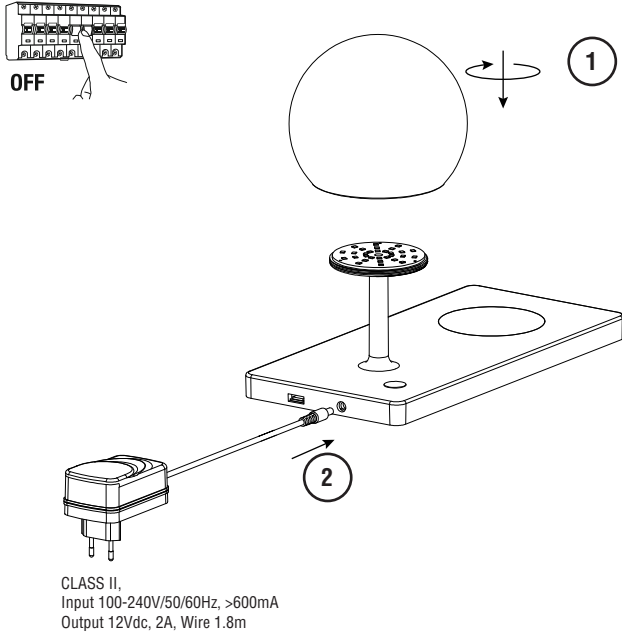

**NIKO LED table lamp**

**NIKO LED table lamp**

**IMPORTANT** Pay attention

- When using the wireless charging function, make sure that the device you are using is able to charge wirelessly. When charging, make sure to place the device in the center of the wooden pad. When the device begins to charge, a beep and buzz will occur. If the device continuously beeps, that indicates that the device needs to be readjusted on the wooden pad. When it is properly placed, there should only be one beep.
- USB charging will not work when the wireless charging is working.
- Since the wireless charging device is equipped with a foreign object detection function, please do not put any metallic objects, such as coins, on the wooden pad. Doing so could potentially affect the wireless/ USB charging functions.

**IMPORTANTE** Tenga en cuenta esta información

- Cuando vaya a utilizar la función Wireless (carga de dispositivos por ejemplo teléfonos móviles), asegúrese que su dispositivo es apto para la función Wireless. Coloque el dispositivo en el centro de la superficie de carga (superficie de madera redonda). Cuando el dispositivo empiece la carga sonará un pitido. Cuando señal sonora no para indica que el dispositivo tiene que ser reajustado en el centro de la superficie de carga. Cuando está correctamente colocado, debería haber sólo un pitido.
- USB no funcionará cuando esté trabajando la función Wireless.
- No ponga ningún objeto metálico, como monedas, sobre la superficie de de carga (superficie de madera redonda) ya que esto afectará de manera negativa a las funciones Wireless y USB.