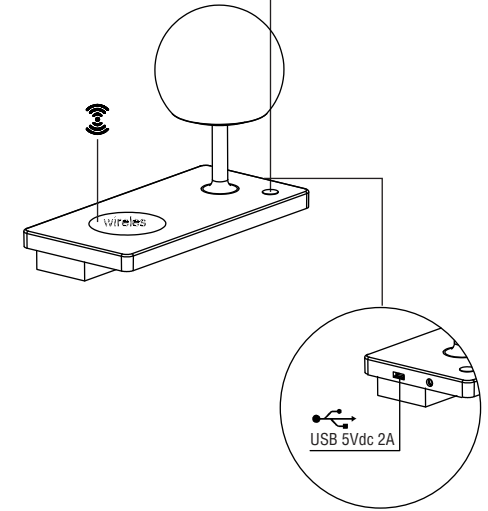

**NIKO LED table lamp**

**NIKO LED table lamp**

**IMPORTANT** Pay attention

- When using the wireless charging function, make sure that the device you are using is able to charge wirelessly. When charging, make sure to place the device in the center of the wooden pad. When the device begins to charge, a beep and buzz will occur. If the device continuously beeps, that indicates that the device needs to be readjusted on the wooden pad. When it is properly placed, there should only be one beep.
- USB charging will not work when the wireless charging is working.
- Since the wireless charging device is equipped with a foreign object detection function, please do not put any metallic objects, such as coins, on the wooden pad. Doing so could potentially affect the wireless/ USB charging functions.

**IMPORTANTE** Tenga en cuenta esta información

- Cuando vaya a utilizar la función Wireless (carga de dispositivos por ejemplo teléfonos móviles), asegúrese que su dispositivo es apto para la función Wireless. Coloque el dispositivo en el centro de la superficie de carga (superficie de madera redonda). Cuando el dispositivo empiece la carga sonará un pitido. Cuando señal sonora no para indica que el dispositivo tiene que ser reajustado en el centro de la superficie de carga. Cuando está correctamente colocado, debería haber sólo un pitido.
- USB no funcionará cuando esté trabajando la función Wireless.
- No ponga ningún objeto metálico, como monedas, sobre la superficie de de carga (superficie de madera redonda) ya que esto afectará de manera negativa a las funciones Wireless y USB.