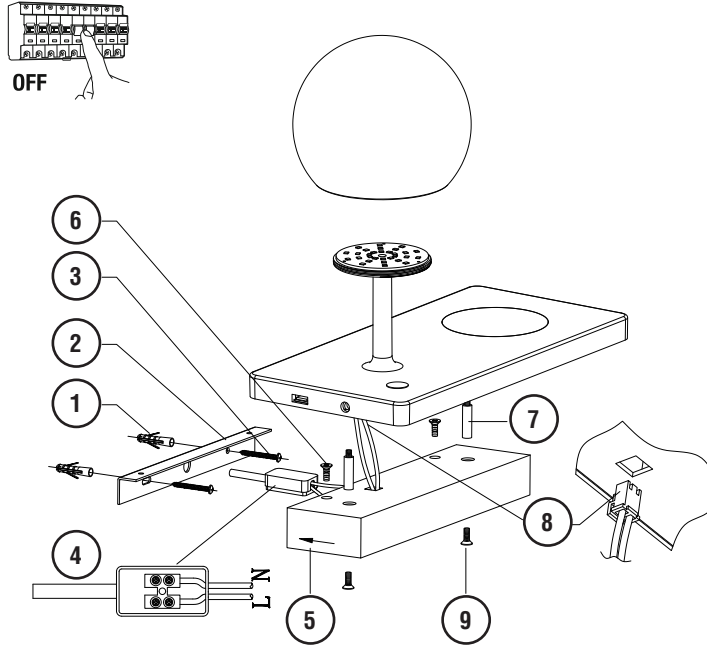

**NIKO LED table lamp**

**NIKO LED table lamp**

**IMPORTANT** Pay attention

- When using the wireless charging function, make sure that the device you are using is able to charge wirelessly. When charging, make sure to place the device in the center of the wooden pad. When the device begins to charge, a beep and buzz will occur. If the device continuously beeps, that indicates that the device needs to be readjusted on the wooden pad. When it is properly placed, there should only be one beep.
- USB charging will not work when the wireless charging is working.
- Since the wireless charging device is equipped with a foreign object detection function, please do not put any metallic objects, such as coins, on the wooden pad. Doing so could potentially affect the wireless/ USB charging functions.

**IMPORTANTE** Tenga en cuenta esta información

- Cuando vaya a utilizar la función Wireless (carga de dispositivos por ejemplo teléfonos móviles), asegúrese que su dispositivo es apto para la función Wireless. Coloque el dispositivo en el centro de la superficie de carga (superficie de madera redonda). Cuando el dispositivo empiece la carga sonará un pitido. Cuando señal sonora no para indica que el dispositivo tiene que ser reajustado en el centro de la superficie de carga. Cuando está correctamente colocado, debería haber sólo un pitido.
- USB no funcionará cuando esté trabajando la función Wireless.
- No ponga ningún objeto metálico, como monedas, sobre la superficie de de carga (superficie de madera redonda) ya que esto afectará de manera negativa a las funciones Wireless y USB.