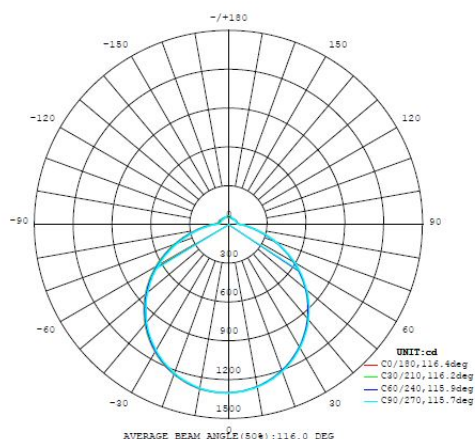

Informatii generale

Numar material	97528
Tip	Plafoniere
Segment produs	Lămpi cameră de zi
Tema	altele / nealocabile

Dimensiuni

Înălțime articol (mm)	120
Diametru (mm)	1000
Greutate netă (kg)	6,45 Kilogram

Inofrmatii tehnice

Grad de protecție	IP20
Clasa de protecție	1
Voltaj	220-240V,50/60Hz
Dimabil	Yes
max. wattage (1)	73W

Bec 1

Tip dulie (1)	LED
Tip bec (1)	LED
Becuri incluse (1)	Inclus
Valoare Kelvin	3000K, 4000K, 5000K
Culoarea luminii -complet	TUNEABLE WHITE
Durată de viață nominală (h)	25000
Cicluri de comutare	15000
Clasa eficiență energetică	E
Dimabil	Yes
Info changeability□light source/driver	LED + driver can be exchanged by a specialist
Putere evaluată laptă (W)	80
Toleranta culorii (LED, SDCM)	<6