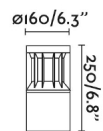

## General characteristics

<b>Fixation</b>	Post, Floor
<b>Type</b>	I
<b>IP</b>	65
<b>voltage</b>	220V-240V
<b>Hertz</b>	50/60Hz
<b>Power</b>	14W
<b>IK</b>	10